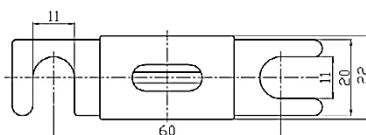

ANL fuse

MIDI fuses 32V	Appr. voltage drop	Cold resistance
MIDI fuse 100A/32V	60 mV	0,45 mΩ
MIDI fuse 125A/32V	60 mV	0,30 mΩ
MIDI fuse 150A/32V	80 mV	0,30 mΩ
MIDI -fuse 200A/32V	80 mV	0,25 mΩ
MIDI fuses 58V	Appr. voltage drop	Cold resistance
MIDI fuse 60A/58V	70 mV	0,9 mΩ
MIDI fuse 100A/58V	70 mV	0,45 mΩ

MEGA fuses 32V	Appr. voltage drop	Cold resistance
MEGA fuse 60A/32V	120 mV	1,5 mΩ
MEGA fuse 80A/32V	90 mV	0,7 mΩ
MEGA fuse 100A/32V	90 mV	0,6 mΩ
MEGA fuse 125A/32V	90 mV	0,4 mΩ
MEGA fuse 150A/32V	90 mV	0,35 mΩ
MEGA fuse 175A/32V	90 mV	0,3 mΩ
MEGA fuse 200A/32V	80 mV	0,25 mΩ
MEGA fuse 225A/32V	80 mV	0,22 mΩ
MEGA fuse 250A/32V	80 mV	0,2 mΩ
MEGA fuse 300A/32V	80 mV	0,17 mΩ
MEGA fuse 400A/32V	70 mV	0,13 mΩ
MEGA fuse 500A/32V	70 mV	0,1 mΩ
MEGA fuses 58V	Appr. voltage drop	Cold resistance
MEGA fuse 125A/58V	90 mV	0,4 mΩ
MEGA fuse 200A/58V	80 mV	0,25 mΩ
MEGA fuse 250A/58V	80 mV	0,2 mΩ
MEGA fuse 300A/58V	80 mV	0,17 mΩ

ANL fuses 80V	Appr. voltage drop	Cold resistance
ANL fuse 400A/80V	125 mV	0,3 mΩ
ANL fuse 500A/80V	100 mV	0,25 mΩ