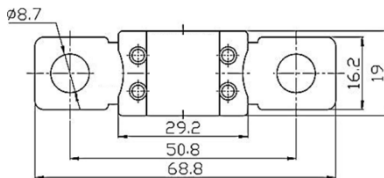

MIDI, MEGA and ANL fuses, and fuse holders

www.victronenergy.com

MEGA fuse

MIDI fuses 32V	Appr. voltage drop	Cold resistance
MIDI fuse 100A/32V	60 mV	0,45 mΩ
MIDI fuse 125A/32V	60 mV	0,30 mΩ
MIDI fuse 150A/32V	80 mV	0,30 mΩ
MIDI -fuse 200A/32V	80 mV	0,25 mΩ
MIDI fuses 58V	Appr. voltage drop	Cold resistance
MIDI fuse 60A/58V	70 mV	0,9 mΩ
MIDI fuse 100A/58V	70 mV	0,45 mΩ

MEGA fuses 32V	Appr. voltage drop	Cold resistance
MEGA fuse 60A/32V	120 mV	1,5 mΩ
MEGA fuse 80A/32V	90 mV	0,7 mΩ
MEGA fuse 100A/32V	90 mV	0,6 mΩ
MEGA fuse 125A/32V	90 mV	0,4 mΩ
MEGA fuse 150A/32V	90 mV	0,35 mΩ
MEGA fuse 175A/32V	90 mV	0,3 mΩ
MEGA fuse 200A/32V	80 mV	0,25 mΩ
MEGA fuse 225A/32V	80 mV	0,22 mΩ
MEGA fuse 250A/32V	80 mV	0,2 mΩ
MEGA fuse 300A/32V	80 mV	0,17 mΩ
MEGA fuse 400A/32V	70 mV	0,13 mΩ
MEGA fuse 500A/32V	70 mV	0,1 mΩ
MEGA fuses 58V	Appr. voltage drop	Cold resistance
MEGA fuse 125A/58V	90 mV	0,4 mΩ
MEGA fuse 200A/58V	80 mV	0,25 mΩ
MEGA fuse 250A/58V	80 mV	0,2 mΩ
MEGA fuse 300A/58V	80 mV	0,17 mΩ

ANL fuses 80V	Appr. voltage drop	Cold resistance
ANL fuse 400A/80V	125 mV	0,3 mΩ
ANL fuse 500A/80V	100 mV	0,25 mΩ