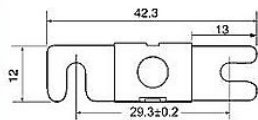

MIDI, MEGA and ANL fuses, and fuse holders

www.victronenergy.com

MIDI fuse

MIDI fuses 32V	Appr. voltage drop	Cold resistance
MIDI fuse 100A/32V	60 mV	0,45 mΩ
MIDI fuse 125A/32V	60 mV	0,30 mΩ
MIDI fuse 150A/32V	80 mV	0,30 mΩ
MIDI -fuse 200A/32V	80 mV	0,25 mΩ
MIDI fuses 58V	Appr. voltage drop	Cold resistance
MIDI fuse 60A/58V	70 mV	0,9 mΩ
MIDI fuse 100A/58V	70 mV	0,45 mΩ

MEGA fuses 32V	Appr. voltage drop	Cold resistance
MEGA fuse 60A/32V	120 mV	1,5 mΩ
MEGA fuse 80A/32V	90 mV	0,7 mΩ
MEGA fuse 100A/32V	90 mV	0,6 mΩ
MEGA fuse 125A/32V	90 mV	0,4 mΩ
MEGA fuse 150A/32V	90 mV	0,35 mΩ
MEGA fuse 175A/32V	90 mV	0,3 mΩ
MEGA fuse 200A/32V	80 mV	0,25 mΩ
MEGA fuse 225A/32V	80 mV	0,22 mΩ
MEGA fuse 250A/32V	80 mV	0,2 mΩ
MEGA fuse 300A/32V	80 mV	0,17 mΩ
MEGA fuse 400A/32V	70 mV	0,13 mΩ
MEGA fuse 500A/32V	70 mV	0,1 mΩ
MEGA fuses 58V	Appr. voltage drop	Cold resistance
MEGA fuse 125A/58V	90 mV	0,4 mΩ
MEGA fuse 200A/58V	80 mV	0,25 mΩ
MEGA fuse 250A/58V	80 mV	0,2 mΩ
MEGA fuse 300A/58V	80 mV	0,17 mΩ

ANL fuses 80V	Appr. voltage drop	Cold resistance
ANL fuse 400A/80V	125 mV	0,3 mΩ
ANL fuse 500A/80V	100 mV	0,25 mΩ