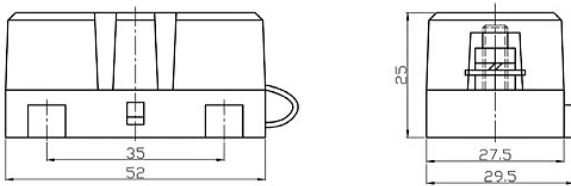

MIDI, MEGA and ANL fuses, and fuse holders

www.victronenergy.com

Fuse holder for MIDI fuse