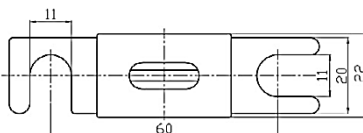

ANL fuse

MIDI fuses 32V	Appr. voltage drop	Cold resistance
MIDI fuse 60A/32V	70 mV	0,9 mΩ
MIDI fuse 80A/32V	60 mV	0,55 mΩ
MIDI fuse 100A/32V	60 mV	0,45 mΩ
MIDI fuse 125A/32V	60 mV	0,30 mΩ
MIDI fuse 150A/32V	80 mV	0,30 mΩ
MIDI -fuse 200A/32V	80 mV	0,25 mΩ
MIDI fuses 58V	Appr. voltage drop	Cold resistance
MIDI fuse 30A/58V	65 mV	2 mΩ
MIDI fuse 40A/58V	65 mV	1,4 mΩ
MIDI fuse 50A/58V	65 mV	1 mΩ
MIDI fuse 60A/58V	70 mV	0,9 mΩ
MIDI fuse 100A/58V	70 mV	0,45 mΩ

MEGA fuses 32V	Appr. voltage drop	Cold resistance
MEGA fuse 60A/32V	120 mV	1,5 mΩ
MEGA fuse 80A/32V	90 mV	0,7 mΩ
MEGA fuse 100A/32V	90 mV	0,6 mΩ
MEGA fuse 125A/32V	90 mV	0,4 mΩ
MEGA fuse 150A/32V	90 mV	0,38 mΩ
MEGA fuse 150A/32V	90 mV	0,35 mΩ
MEGA fuse 175A/32V	90 mV	0,3 mΩ
MEGA fuse 200A/32V	80 mV	0,25 mΩ
MEGA fuse 225A/32V	80 mV	0,22 mΩ
MEGA fuse 250A/32V	80 mV	0,2 mΩ
MEGA fuse 300A/32V	80 mV	0,17 mΩ
MEGA fuse 400A/32V	70 mV	0,13 mΩ
MEGA fuse 500A/32V	70 mV	0,1 mΩ

MEGA fuses 58V	Appr. voltage drop	Cold resistance
MEGA fuse 125A/58V	90 mV	0,4 mΩ
MEGA fuse 200A/58V	80 mV	0,25 mΩ
MEGA fuse 250A/58V	80 mV	0,2 mΩ
MEGA fuse 300A/58V	80 mV	0,17 mΩ

MEGA fuses 80V	Appr. voltage drop	Cold resistance
MEGA fuse 80A/80V	110 mV	0,716 mΩ
MEGA fuse 100A/80V	110 mV	0,868 mΩ
MEGA fuse 150A/80V	110 mV	0,332 mΩ
MEGA fuse 175A/80V	110 mV	0,282 mΩ
MEGA fuse 225A/80V	110 mV	0,235 mΩ
MEGA fuse 300A/80V	80 mV	0,171 mΩ
MEGA fuse 400A/80V	80 mV	0,128 mΩ
MEGA fuse 500A/80V	80 mV	0,106 mΩ

ANL fuses 80V	Appr. voltage drop	Cold resistance
ANL fuse 300A/80V	125 mV	0,35 mΩ
ANL fuse 400A/80V	125 mV	0,3 mΩ
ANL fuse 500A/80V	100 mV	0,25 mΩ