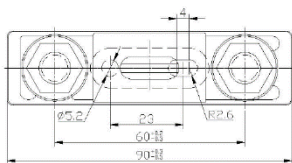

Fuse holder for ANL fuse