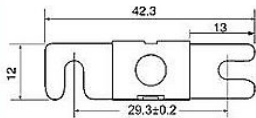

MIDI, MEGA and ANL fuses, and fuse holders

www.victronenergy.com

MIDI fuse

MIDI fuses 32V	Appr. voltage drop	Cold resistance
MIDI fuse 60A/32V	70 mV	0,9 mΩ
MIDI fuse 80A/32V	60 mV	0,55 mΩ
MIDI fuse 100A/32V	60 mV	0,45 mΩ
MIDI fuse 125A/32V	60 mV	0,30 mΩ
MIDI fuse 150A/32V	80 mV	0,30 mΩ
MIDI -fuse 200A/32V	80 mV	0,25 mΩ
MIDI fuses 58V	Appr. voltage drop	Cold resistance
MIDI fuse 30A/58V	65 mV	2 mΩ
MIDI fuse 40A/58V	65 mV	1,4 mΩ
MIDI fuse 50A/58V	65 mV	1 mΩ
MIDI fuse 60A/58V	70 mV	0,9 mΩ
MIDI fuse 100A/58V	70 mV	0,45 mΩ

MEGA fuses 32V	Appr. voltage drop	Cold resistance
MEGA fuse 60A/32V	120 mV	1,5 mΩ
MEGA fuse 80A/32V	90 mV	0,7 mΩ
MEGA fuse 100A/32V	90 mV	0,6 mΩ
MEGA fuse 125A/32V	90 mV	0,4 mΩ
MEGA fuse 150A/32V	90 mV	0,38 mΩ
MEGA fuse 150A/32V	90 mV	0,35 mΩ
MEGA fuse 175A/32V	90 mV	0,3 mΩ
MEGA fuse 200A/32V	80 mV	0,25 mΩ
MEGA fuse 225A/32V	80 mV	0,22 mΩ
MEGA fuse 250A/32V	80 mV	0,2 mΩ
MEGA fuse 300A/32V	80 mV	0,17 mΩ
MEGA fuse 400A/32V	70 mV	0,13 mΩ
MEGA fuse 500A/32V	70 mV	0,1 mΩ

MEGA fuses 58V	Appr. voltage drop	Cold resistance
MEGA fuse 125A/58V	90 mV	0,4 mΩ
MEGA fuse 200A/58V	80 mV	0,25 mΩ
MEGA fuse 250A/58V	80 mV	0,2 mΩ
MEGA fuse 300A/58V	80 mV	0,17 mΩ

MEGA fuses 80V	Appr. voltage drop	Cold resistance
MEGA fuse 80A/80V	110 mV	0,716 mΩ
MEGA fuse 100A/80V	110 mV	0,868 mΩ
MEGA fuse 150A/80V	110 mV	0,332 mΩ
MEGA fuse 175A/80V	110 mV	0,282 mΩ
MEGA fuse 225A/80V	110 mV	0,235 mΩ
MEGA fuse 300A/80V	80 mV	0,171 mΩ
MEGA fuse 400A/80V	80 mV	0,128 mΩ
MEGA fuse 500A/80V	80 mV	0,106 mΩ

ANL fuses 80V	Appr. voltage drop	Cold resistance
ANL fuse 300A/80V	125 mV	0,35 mΩ
ANL fuse 400A/80V	125 mV	0,3 mΩ
ANL fuse 500A/80V	100 mV	0,25 mΩ