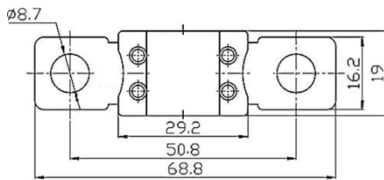

MIDI, MEGA and ANL fuses, and fuse holders

www.victronenergy.com

MEGA fuse

MIDI fuses 32V	Appr. voltage drop	Cold resistance
MIDI fuse 60A/32V	70 mV	0,9 mΩ
MIDI fuse 80A/32V	60 mV	0,55 mΩ
MIDI fuse 100A/32V	60 mV	0,45 mΩ
MIDI fuse 125A/32V	60 mV	0,30 mΩ
MIDI fuse 150A/32V	80 mV	0,30 mΩ
MIDI -fuse 200A/32V	80 mV	0,25 mΩ
MIDI fuses 58V	Appr. voltage drop	Cold resistance
MIDI fuse 30A/58V	65 mV	2 mΩ
MIDI fuse 40A/58V	65 mV	1,4 mΩ
MIDI fuse 50A/58V	65 mV	1 mΩ
MIDI fuse 60A/58V	70 mV	0,9 mΩ
MIDI fuse 100A/58V	70 mV	0,45 mΩ

MEGA fuses 32V	Appr. voltage drop	Cold resistance
MEGA fuse 60A/32V	120 mV	1,5 mΩ
MEGA fuse 80A/32V	90 mV	0,7 mΩ
MEGA fuse 100A/32V	90 mV	0,6 mΩ
MEGA fuse 125A/32V	90 mV	0,4 mΩ
MEGA fuse 150A/32V	90 mV	0,38 mΩ
MEGA fuse 150A/32V	90 mV	0,35 mΩ
MEGA fuse 175A/32V	90 mV	0,3 mΩ
MEGA fuse 200A/32V	80 mV	0,25 mΩ
MEGA fuse 225A/32V	80 mV	0,22 mΩ
MEGA fuse 250A/32V	80 mV	0,2 mΩ
MEGA fuse 300A/32V	80 mV	0,17 mΩ
MEGA fuse 400A/32V	70 mV	0,13 mΩ
MEGA fuse 500A/32V	70 mV	0,1 mΩ

MEGA fuses 58V	Appr. voltage drop	Cold resistance
MEGA fuse 125A/58V	90 mV	0,4 mΩ
MEGA fuse 200A/58V	80 mV	0,25 mΩ
MEGA fuse 250A/58V	80 mV	0,2 mΩ
MEGA fuse 300A/58V	80 mV	0,17 mΩ

MEGA fuses 80V	Appr. voltage drop	Cold resistance
MEGA fuse 80A/80V	110 mV	0,716 mΩ
MEGA fuse 100A/80V	110 mV	0,868 mΩ
MEGA fuse 150A/80V	110 mV	0,332 mΩ
MEGA fuse 175A/80V	110 mV	0,282 mΩ
MEGA fuse 225A/80V	110 mV	0,235 mΩ
MEGA fuse 300A/80V	80 mV	0,171 mΩ
MEGA fuse 400A/80V	80 mV	0,128 mΩ
MEGA fuse 500A/80V	80 mV	0,106 mΩ

ANL fuses 80V	Appr. voltage drop	Cold resistance
ANL fuse 300A/80V	125 mV	0,35 mΩ
ANL fuse 400A/80V	125 mV	0,3 mΩ
ANL fuse 500A/80V	100 mV	0,25 mΩ